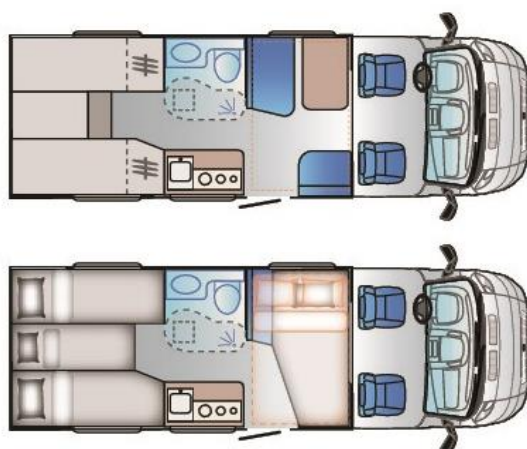

SUN LIVING S 70 SL

DATI TECNICI

X standard	O opzione	- non previsto
TELAIO		
Classe di emissione		Citroen 6.3
Citroen 6.3 2.2 140 Hp 35 L		X
PESI E DIMENSIONI		
Lunghezza esterna (mm)		6993
Larghezza esterna (mm)		2320
Altezza esterna (mm)		2870
Altezza interna (mm)		2100
Peso in ordine di marcia (Kg)		2813
Peso a pieno carico (massimo autorizzato)		3500
Peso massimo rimorchiabile (Kg)		2000
Massimo carico autorizzato (Kg)		687
Passo (mm)		4035
Posti omologati (guidatore incluso)		4
TELAIO ATTREZZATURE		
Colore Citroen ICY White POPR		X
Sistema controllo pressione pneumatici Fiat		X
ABS + EBD		X
Kit Fix & Go (in sostituzione della ruota di scorta) Fiat		X
Paraurti anteriore colorato bianco		X
Fari fendinebbia anteriori Citroen		X
Faro retronebbia		X
DRL luci diurne alogene		X
Pneumatici camping car rinforzati		X